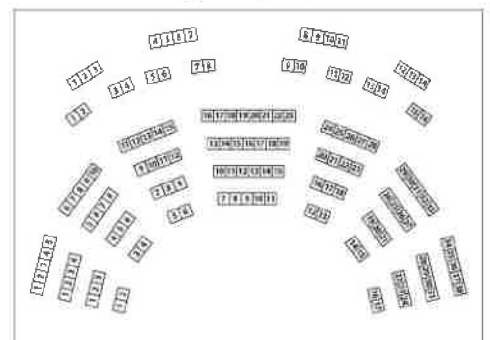

客席イメージ

【公演に関するお問い合わせ】

青森県立美術館パフォーミングアーツ推進実行委員会 事務局

TEL: 017-783-3000 (受付時間・平日 9:00-17:00)

FAX: 017-783-5244 E-Mail: aomorimuseumpa@gmail.com

【チケットに関するお問い合わせ】

カンフェティ

TEL: 050-3092-0051 (受付時間・平日 10:00-17:00)

※WEB 予約に関する操作方法等のお問い合わせはこちらをお願いします。